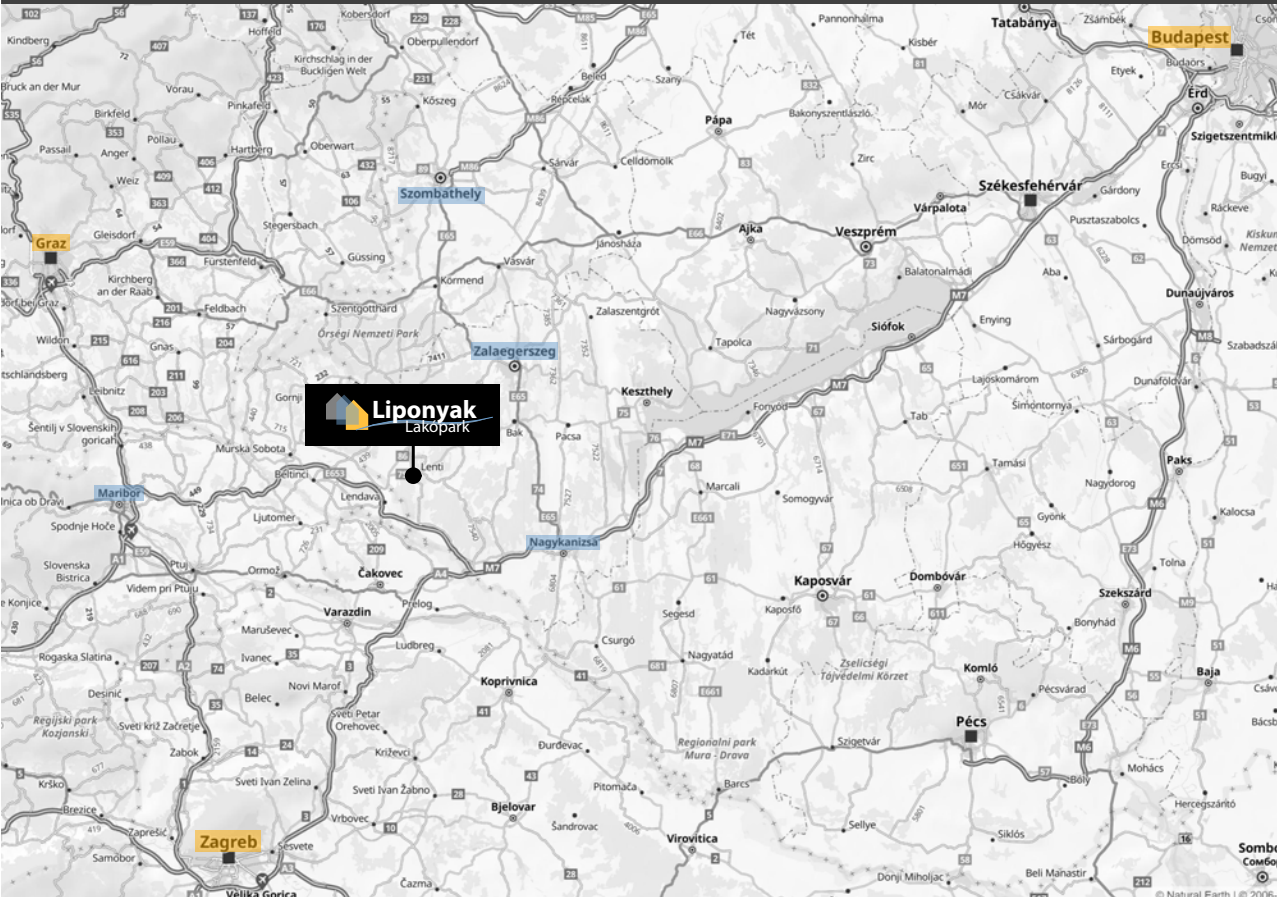

Liponyak
 Lakópark

Keressen minket!

+36 30 994 5153
 liponyak@nemeth-fa.hu

A HELYSZÍN:

Lenti városa a festői Kerka Völgyben található, a szlovén, illetve a horvát határ közelében, Graztól légvonalban 80 km, Zágrábtól 100 km távolságban. Ismert a település termálfürdője, energiaparkja, valamint a környező tájegységek (Őrség, Göcsej, Hetés) természeti-kulturális és épített öröksége, megművelt szőlőhegyei.

A lakópark közel 10.000 m² alapterületű teljesen új építésű, gyönyörű családi házas lakópark saját belső úttal, új közműhálózattal, zöldfelülettel, közvilágítással. A terület a város üdülőterületén, közvetlenül a Liponyak-patak partján, valamint az erdő szomszédságában, nyugodt és csendes környezetben található.

A Lenti Termálfürdő és Szent György Energiapark mindössze 300 m-re, gyalogosan elérhető.

A városközpont néhány perc alatt biztonságosan elérhető autóval, kerékpárral és gyalogosan is.

A lakóparkban 16 db családi ház található négyféle egyedi tervezésű háztípus alkalmazásával.