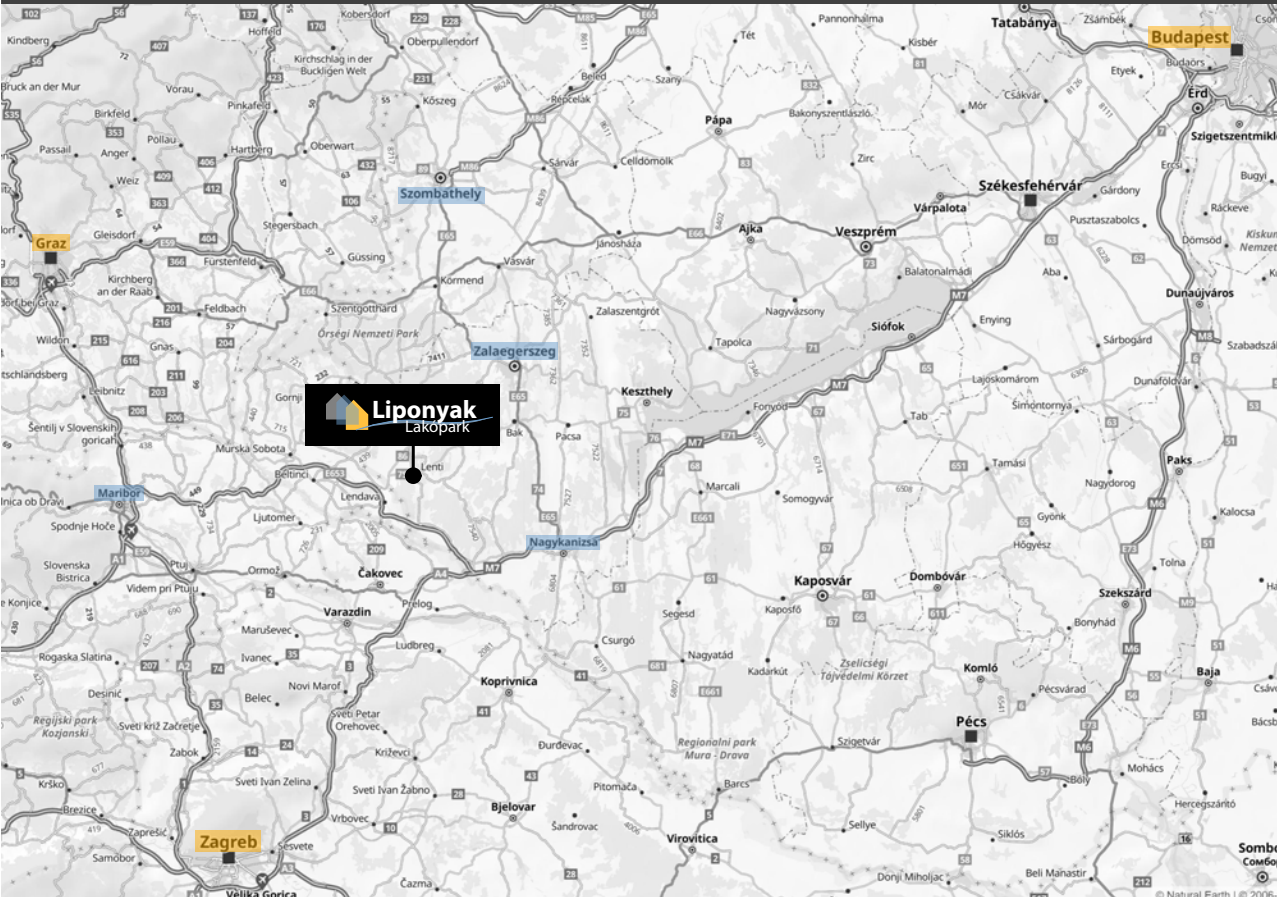

Liponyak Lakópark

Keressen minket!

+36 30 994 5153
liponyak@nemeth-fa.hu

A HELYSZÍN:

Lenti városa a festői Kerka Völgyben található, a szlovén, illetve a horvát határ közelében, Graztól légvonalban 80 km, Zágrábtól 100 km távolságban. Ismert a település termálfürdője, energiaparkja, valamint a környező tájegységek (Őrség, Göcsej, Hetés) természeti-kulturális és épített öröksége, megművelt szőlőhegyei.

A lakópark közel 10.000 m² alapterületű teljesen új építésű, gyönyörű családi házas lakópark saját belső úttal, új közműhálózattal, zöldfelülettel, közvilágítással. A terület a város üdülőterületén, közvetlenül a Liponyak-patak partján, valamint az erdő szomszédságában, nyugodt és csendes környezetben található.

A Lenti Termálfürdő és Szent György Energiapark mindössze 300 m-re, gyalogosan elérhető.

A városközpont néhány perc alatt biztonságosan elérhető autóval, kerékpárral és gyalogosan is.

A lakóparkban 16 db családi ház található négyféle egyedi tervezésű háztípus alkalmazásával.